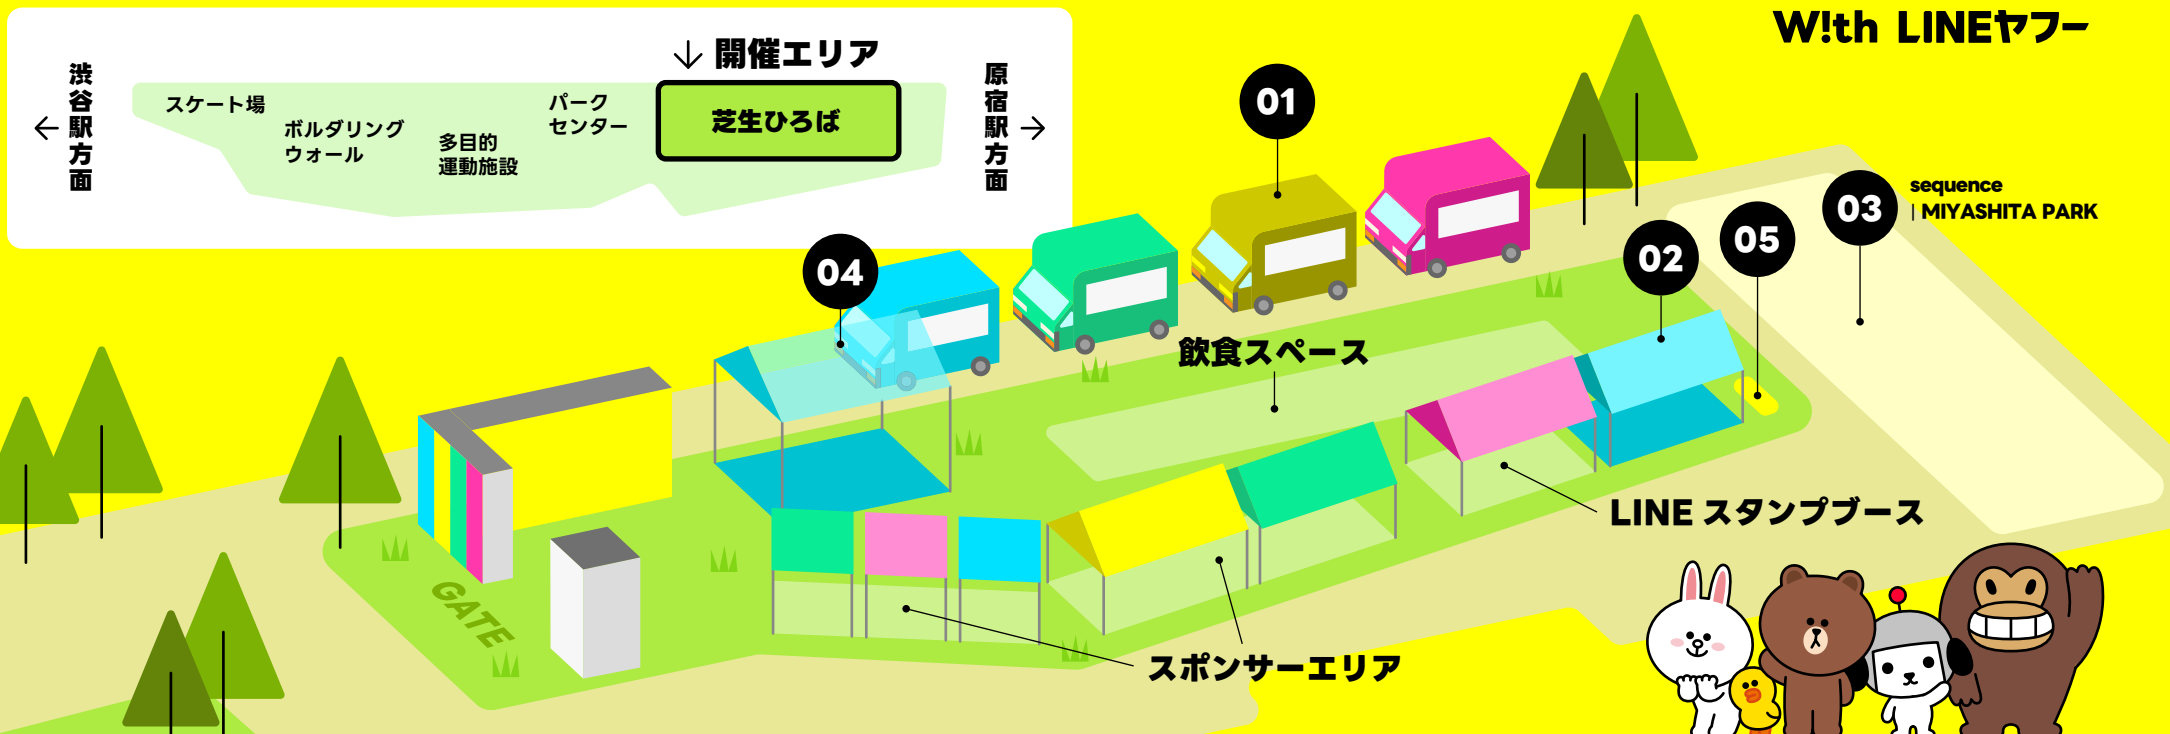

MIYASHITA PARK 会場MAP

2024.5.28 TUE 11:00 - 18:00 | 2024.5.29 WED 11:00 - 17:00

Hello Friends!

W!th LINEヤフー

01 FOOD キッチンカー

イベント限定のキッチンカーが登場！
モバイルオーダーで並ばずに注文可能です。
※終了時刻の30分前がラストオーダーとなります

Mano a Mamo
(バインミー)

PATONKO
(タイ料理)

ジュピターズ
キッチン 四方温泉
(ハンバーガー)

能登フード
リバイバル号
(能登牛・日本酒)

02 ノベルティ引換所 運営事務局

本イベント限定のノベルティを配布中！
こちらのブースで引き換えいただけますので、
ぜひお立ち寄りください。

キャップorダンブラーがもらえる！

03 トークショー @VALLEY PARK STAND

トークショーは、sequence
MIYASHITA PARK 内の
VALLEY PARK STAND
(カフェ)にて開催します。

04 能登フード リバイバル物産展

能登半島地震の被災地
域を支援するため、北陸
にゆかりの物産を多数ご
用意しています。

05 PASSTO 不用品回収BOX

衣類・子ども用品・ホビー・
雑貨などを無料で回収す
る不用品回収サービス
「PASSTO」を設置して
います。

お手洗い

RF、3F、2F、1Fと各階にごございます。

喫煙所

3Fと1Fにごございます。